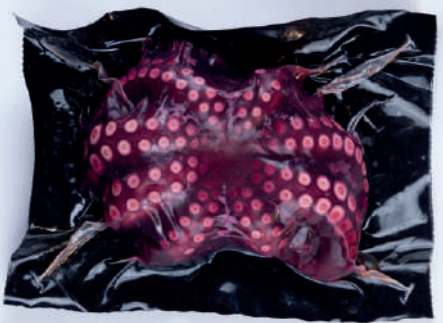

800/1000 GR

Estuches

4 Estuches interiores de **3.5 Kg** cada unidad

Caja máster

14 kg por caja máster (Peso aproximado)