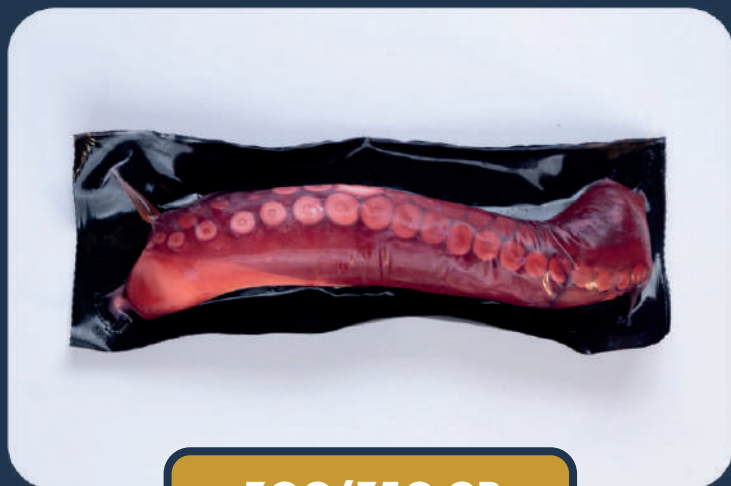

300/350 GR

Especial Brasa

Estuches

8 Estuches interiores
7 piezas cada uno

Caja máster

56 piezas total
por caja máster

BRASA