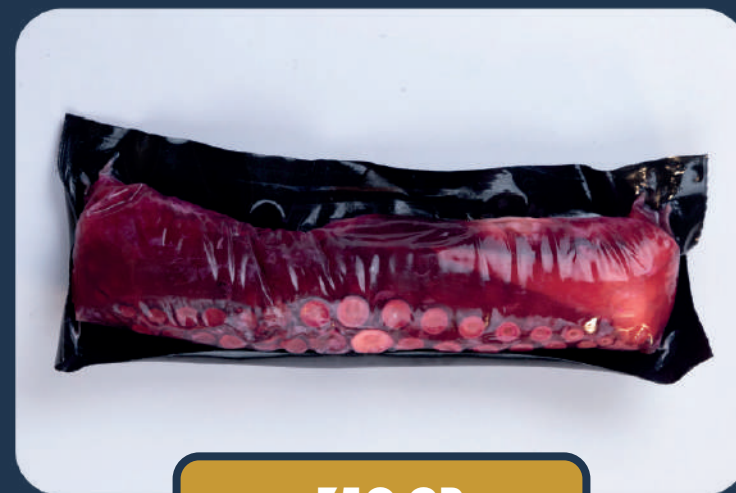

+350 GR

Edición ORO

Estuches

8 Estuches interiores
6 piezas cada uno

Caja máster

48 piezas total
por caja máster

ORO