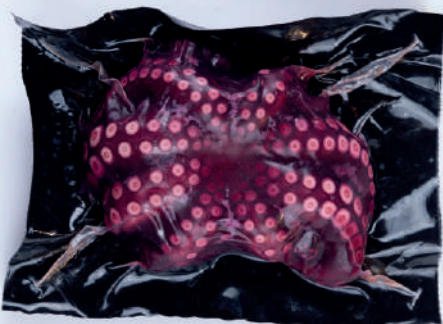

WONDERFISH
 Valores por cada 100 gr - Ideal para deportistas
19 gr
 ALTO CONTENIDO EN PROTEÍNA 19gr/100gr

INTERNATIONAL TASTE INSTITUTE
 2024
 BRUSSELS
 PREMIO SABOR SUPERIOR
 ★ ★

- **Pulpo FAO 34** *Mejor pulpo del mundo*
- **Producto cocido en su jugo**
- **100 % Natural**
- **Envase Unitario** *Ideal para chefs y cocineros*
- **Vida útil de 180 días** *para producto refrigerado*
- **Vida útil de 24 meses** *para producto congelado*

450/650 GR

Estuches

4 Estuches interiores de **4 Kg** cada unidad

Caja máster

16 kg por caja máster (Peso aproximado)

650/800 GR

Estuches

4 Estuches interiores de **4 Kg** cada unidad